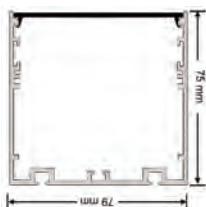

Installazione	INDOOR soffitto a sospensione
Applicazione	illuminazione generale e d'accento
Composizione	corpo in estruso di alluminio anodizzato, diffusore in policarbonato anti UV
Led	SAMSUNG
IRC	80

MyLife + Sospensione

CARATTERISTICHE TECNICHE apparecchio a sospensione in alluminio ossidato, led ad altissima resa. Illuminazione diffusa di grandi spazi. Gli apparecchi sono dotati di tutti gli accessori per il fissaggio e la regolazione della lunghezza e per le connessioni elettriche. Alimentatore remoto incluso. A richiesta finiture diverse e versione dimmerabile DALI 1-10

CODICI ORDINAZIONE