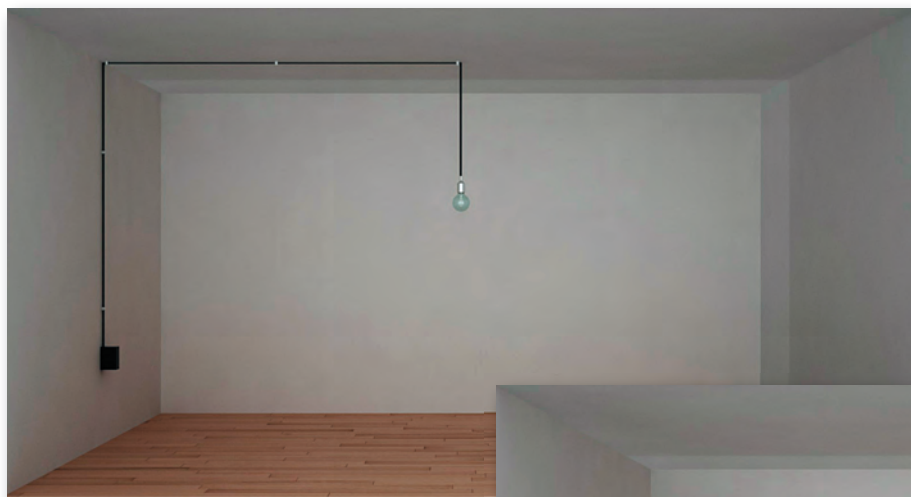

FILO LIGHT esempi di composizione