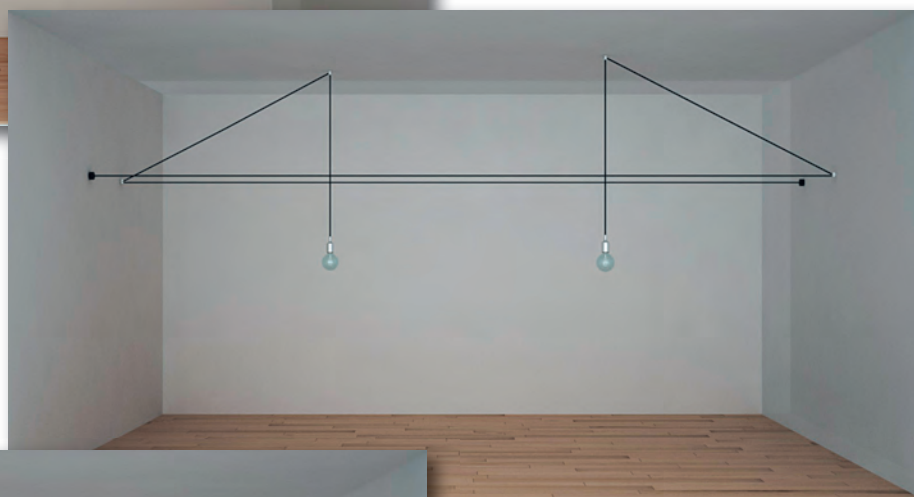

FILO LIGHT esempi di composizione