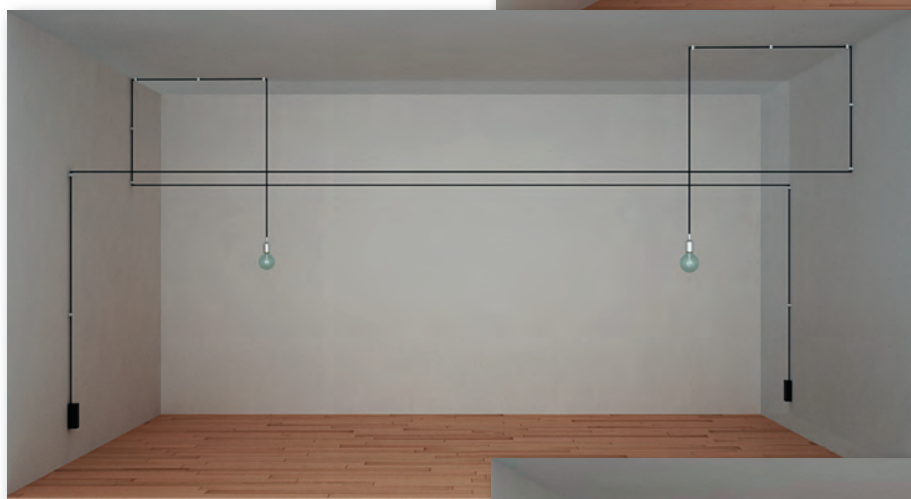

FILO LIGHT esempi di composizione