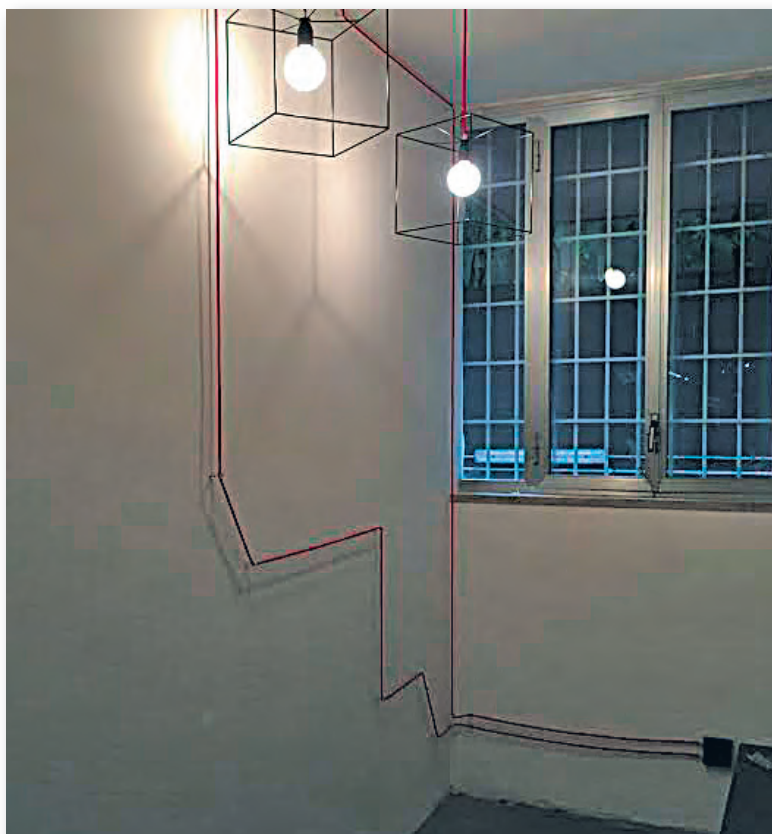

Installazione INDOOR parete / soffitto
Applicazione illuminazione generale o d'accento
Composizione cavo in tessuto e distanziatori in PVC

FILO LIGHT

CARATTERISTICHE TECNICHE sistema di illuminazione creativo, con l'ausilio dei distanziatori in dotazione e il cavo tondo in tessuto colorato è protagonista per la creazione di disegni che delimitano lo spazio di pareti e soffitti. È possibile realizzare con Filo Light infinite composizioni utilizzando semplici lampadine. Il limite è solamente nella fantasia della composizione, dei colori e nella scelta dell'apparecchio da utilizzare come fonte di luce. Ogni realizzazione è di fatto su misura e personalizzabile per il cliente

CODICI ORDINAZIONE

CODICI A RICHIESTA