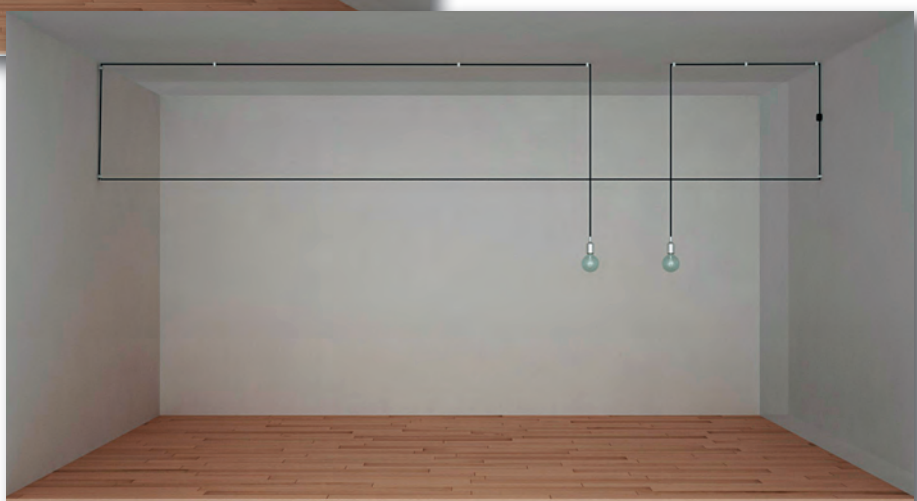

FILO LIGHT esempi di composizione